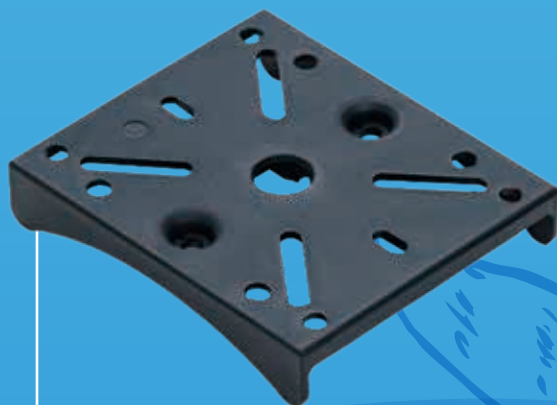

ACCESSORIES-PLUS

Accessories-Plus brinda una excelente experiencia de instalación para el instalador. Cada parte está diseñada basándose en la experiencia real de reemplazo en campo. Accessories-Plus hace que la instalación sea eficiente.

■ Base Cruzada

■ Base de Soporte Horizontal
6/10/14

■ Soporte de pie para tanque de presión vertical.
S/L
Soporte de bomba horizontal
6/14/28

■ Soporte de fijación de pared para
tanque de presión

■ Base fija para tanque
14/40