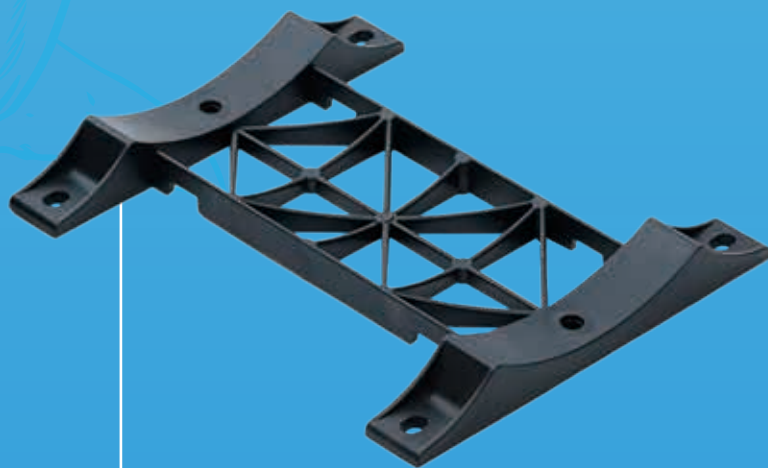

ACCESSORIES-PLUS

Accessories-Plus brinda una excelente experiencia de instalación para el instalador. Cada parte está diseñada basándose en la experiencia real de reemplazo en campo. Accessories-Plus hace que la instalación sea eficiente.

■ Base Cruzada

■ Base de Soporte Horizontal
6/10/14

■ Soporte de pie para tanque de presión vertical.
S/L
Soporte de bomba horizontal
6/14/28

■ Soporte de fijación de pared para
tanque de presión

■ Base fija para tanque
14/40