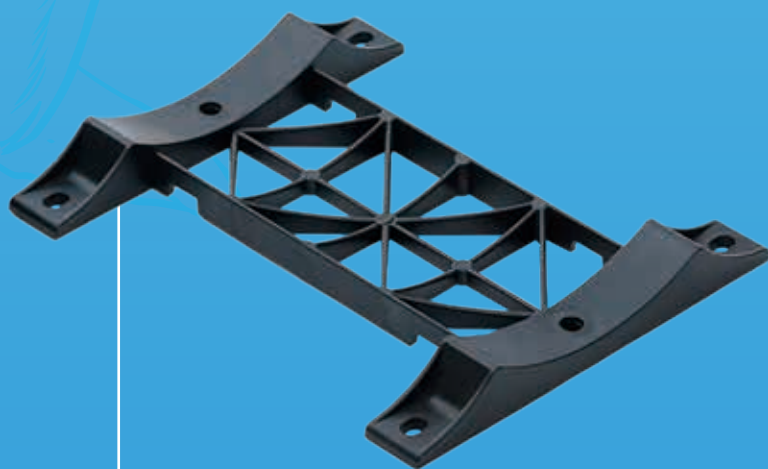

ACCESSORIES-PLUS

Accessories-Plus обеспечивает отличный опыт установки для установщика. Каждая деталь разработана на основе реального опыта замены в поле. Accessories-Plus делает процесс установки эффективным.

■ Крестообразная База

■ Горизонтальная Опорная База
6 / 10 / 14

■ Кронштейн Стойки Вертикального
Бака Под Давлением S / L
Горизонтальная Стойка Насоса
6 / 14 / 28

■ Кронштейн Крепления Бака
Под Давлением К Стене

■ Фиксированная База Бака
14 / 40