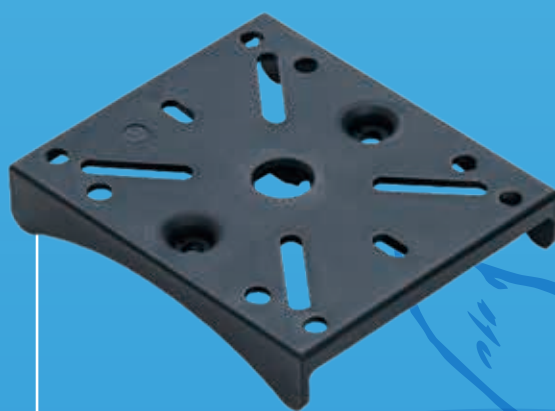

ACCESSORIES-PLUS

Accessories-Plus обеспечивает отличный опыт установки для установщика. Каждая деталь разработана на основе реального опыта замены в поле. Accessories-Plus делает процесс установки эффективным.

■ Крестообразная База

■ Горизонтальная Опорная База
6 / 10 / 14

■ Кронштейн Стойки Вертикального
Бака Под Давлением S / L
Горизонтальная Стойка Насоса
6 / 14 / 28

■ Кронштейн Крепления Бака
Под Давлением К Стене

■ Фиксированная База Бака
14 / 40